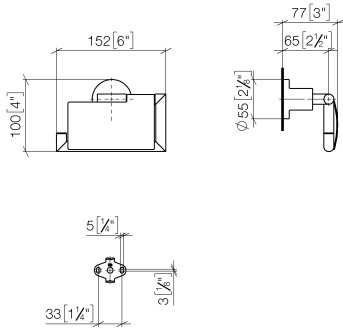

83 510 892

- largeur 152 mm
- hauteur 100 mm
- rosace Ø 55 mm
- saillie 77 mm

	Laiton brossé (Or 23cts)	83 510 892-28
	Chrome	83 510 892-00
	Platine brossé	83 510 892-06
	Platine	83 510 892-08
	Dark Chrome	83 510 892-19
	Noir mat	83 510 892-33
	Champagne brossé (Or 22cts)	83 510 892-46
	Champagne (Or 22cts)	83 510 892-47
	Chrome brossé	83 510 892-93
	Dark Platinum brossé	83 510 892-99

83 510 892

mm [inches]

83 510 892

Les pièces pour les autres finitions peuvent être trouvées ici : [Chrome](#)

Liste des pièces de rechange

N°	Article Numéro	Désignation	Fréquence de montage	Délai de livraison
1	05 17 20 739 00 90	set de fixation	1	2
2	09 30 30 071 90	vis	1	2
3	09 30 11 046 90	rondelle	1	2
4	08 17 89 505-28	patte de fixation	1	20
5	04 31 11 113 00 90	tige	1	2
6	05 17 89 553 00-28	patte de fixation	1	20
7	90 31 11 038 00 90	tige	2	2
8	08 11 02 514-28	couvercle	1	20
9	90 28 22 641 00-28	patte de fixation	1	20