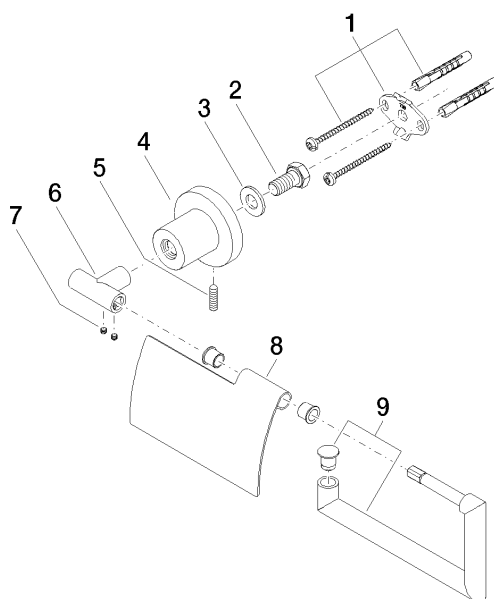

83 510 892

- largeur 152 mm
- hauteur 100 mm
- rosace Ø 55 mm
- saillie 77 mm

	Laiton brossé (Or 23cts)	83 510 892-28
	Chrome	83 510 892-00
	Platine brossé	83 510 892-06
	Platine	83 510 892-08
	Dark Chrome	83 510 892-19
	Noir mat	83 510 892-33
	Champagne brossé (Or 22cts)	83 510 892-46
	Champagne (Or 22cts)	83 510 892-47
	Chrome brossé	83 510 892-93
	Dark Platinum brossé	83 510 892-99

83 510 892

mm [inches]

83 510 892

Les pièces pour les autres finitions peuvent être trouvées ici : [Chrome](#)

Liste des pièces de rechange

N°	Article Numéro	Désignation	Fréquence de montage	Délai de livraison
1	05 17 20 739 00 90	set de fixation	1	2
2	09 30 30 071 90	vis	1	2
3	09 30 11 046 90	rondelle	1	2
4	08 17 89 505-28	patte de fixation	1	20
5	04 31 11 113 00 90	tige	1	2
6	05 17 89 553 00-28	patte de fixation	1	20
7	90 31 11 038 00 90	tige	2	2
8	08 11 02 514-28	couvercle	1	20
9	90 28 22 641 00-28	patte de fixation	1	20